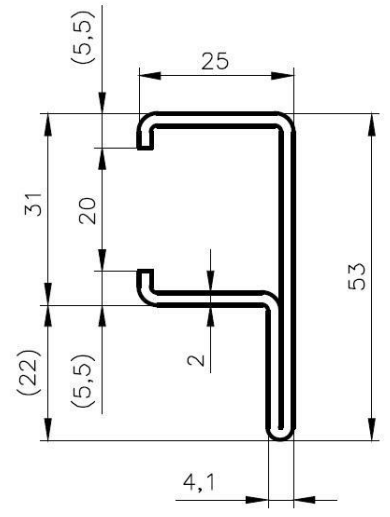

STANDARD C-PROFILE, IN DEN GÜTEN VERZINKTER BANDSTAHL, WARMBAND GEBEIZT (BLANK) UND EDELSTAHL

C1
C2452
500 Stück/Bund

C3
C2010
240 Stück/Bund

C14
CH3174

C5
C2812
80 Stück/Bund

C7
C2816
70 Stück/Bund

C15
CV3153

C9
C3818
80 Stück/Bund

C10
C3024
84 Stück/Bund

C11
C4540
50 Stück/Bund

C12
C6020
48 Stück/Bund

Lagerlängen: 2.000 mm und 6.010 mm

Liefermengen: ab 1 Bund je Profil / Güte
Kleinmengen auf Anfrage

Lieferzeit: kurzfristig aus Lagervorrat
(Zwischenverkauf vorbehalten)

Profile C1/C2452; C14/CH3174;
C15/CV3153 und Sonderlängen
auf Anfrage erhältlich.

Güten: verzinkter Bandstahl,
Warmband, gebeizt (blank)
Edelstahl 1.4301

Ihr Kontakt zu uns:

Wickeder Profile Walzwerk GmbH
Erlenstraße 50
58739 Wickede (Ruhr)