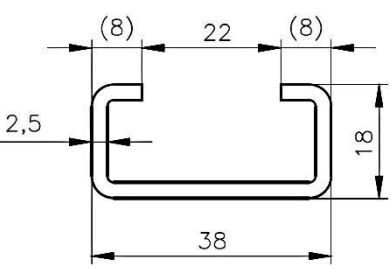

C9
C3818
80 Stück/Bund

C10
C3024
84 Stück/Bund

C11
C4540
50 Stück/Bund

C12
C6020
48 Stück/Bund

Lagerlängen: 2.000 mm und 6.010 mm

Liefermengen: ab 1 Bund je Profil / Güte
Kleinmengen auf Anfrage

Lieferzeit: kurzfristig aus Lagervorrat
(Zwischenverkauf vorbehalten)

Profile C1/C2452; C14/CH3174;
C15/CV3153 und Sonderlängen
auf Anfrage erhältlich.

Güten: verzinkter Bandstahl,
Warmband, gebeizt (blank)
Edelstahl 1.4301

Ihr Kontakt zu uns:

Wickeder Profile Walzwerk GmbH
Erlenstraße 50
58739 Wickede (Ruhr)