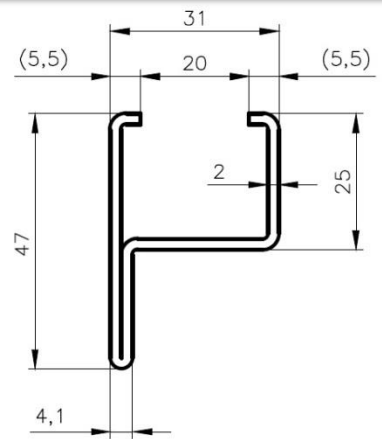

STANDARD C-PROFILE, IN DEN GÜTEN VERZINKTER BANDSTAHL, WARMBAND GEBEIZT (BLANK) UND EDELSTAHL

C1
C2452
500 Stück/Bund

C3
C2010
240 Stück/Bund

C14
CH3174

C5
C2812
80 Stück/Bund

C7
C2816
70 Stück/Bund

C15
CV3153

C9
C3818
80 Stück/Bund

C10
C3024
84 Stück/Bund

C11
C4540
50 Stück/Bund

C12
C6020
48 Stück/Bund

Lagerlängen: 2.000 mm und 6.010 mm

Liefermengen: ab 1 Bund je Profil / Güte
Kleinmengen auf Anfrage

Lieferzeit: kurzfristig aus Lagervorrat
(Zwischenverkauf vorbehalten)

Profile C1/C2452; C14/CH3174;
C15/CV3153 und Sonderlängen
auf Anfrage erhältlich.

Güten: verzinkter Bandstahl,
Warmband, gebeizt (blank)
Edelstahl 1.4301

Ihr Kontakt zu uns:

Wickeder Profile Walzwerk GmbH
Erlenstraße 50
58739 Wickede (Ruhr)