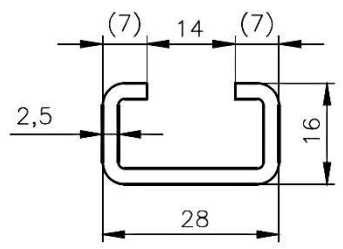

C7
C2816
70 Stück/Bund