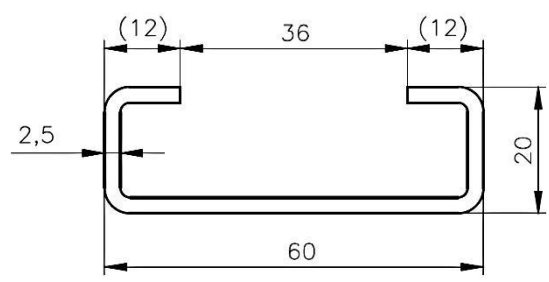

STANDARD C-PROFILE, IN DEN GÜTEN VERZINKTER BANDSTAHL, WARMBAND GEBEIZT (BLANK) UND EDELSTAHL

C1
C2452
500 Stück/Bund

C3
C2010
240 Stück/Bund

C14
CH3174

C5
C2812
80 Stück/Bund

C7
C2816
70 Stück/Bund

C15
CV3153

C9
C3818
80 Stück/Bund

C10
C3024
84 Stück/Bund

C11
C4540
50 Stück/Bund

C12
C6020
48 Stück/Bund

Lagerlängen: 2.000 mm und 6.010 mm

Liefermengen: ab 1 Bund je Profil / Güte
Kleinmengen auf Anfrage

Lieferzeit: kurzfristig aus Lagervorrat
(Zwischenverkauf vorbehalten)

Profile C1/C2452; C14/CH3174;
C15/CV3153 und Sonderlängen
auf Anfrage erhältlich.

Güten: verzinkter Bandstahl,
Warmband, gebeizt (blank)
Edelstahl 1.4301

Ihr Kontakt zu uns:

Wickeder Profile Walzwerk GmbH
Erlenstraße 50
58739 Wickede (Ruhr)