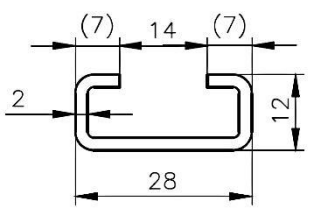

C5
C2812
80 Stück/Bund