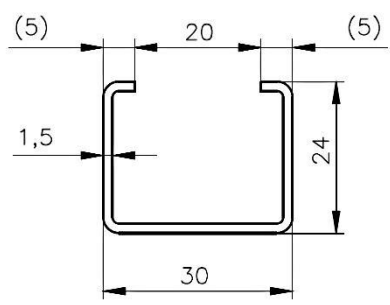

C9
C3818
80 Stück/Bund

C10
C3024
84 Stück/Bund

C11
C4540
50 Stück/Bund

C12
C6020
48 Stück/Bund

Lagerlängen: 2.000 mm und 6.010 mm

Liefermengen: ab 1 Bund je Profil / Güte
Kleinmengen auf Anfrage

Lieferzeit: kurzfristig aus Lagervorrat
(Zwischenverkauf vorbehalten)

Profile C1/C2452; C14/CH3174;
C15/CV3153 und Sonderlängen
auf Anfrage erhältlich.

Güten: verzinkter Bandstahl,
Warmband, gebeizt (blank)
Edelstahl 1.4301

Ihr Kontakt zu uns:

Wickeder Profile Walzwerk GmbH
Erlenstraße 50
58739 Wickede (Ruhr)