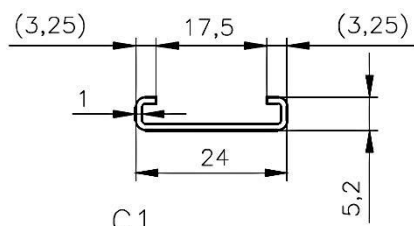

STANDARD C-PROFILE, IN DEN GÜTEN VERZINKTER BANDSTAHL, WARMBAND GEBEIZT (BLANK) UND EDELSTAHL

C1
C2452
500 Stück/Bund

C3
C2010
240 Stück/Bund

C14
CH3174

C5
C2812
80 Stück/Bund

C7
C2816
70 Stück/Bund

C15
CV3153

C9
C3818
80 Stück/Bund

C10
C3024
84 Stück/Bund

C11
C4540
50 Stück/Bund

C12
C6020
48 Stück/Bund

Lagerlängen: 2.000 mm und 6.010 mm

Liefermengen: ab 1 Bund je Profil / Güte
Kleinmengen auf Anfrage

Lieferzeit: kurzfristig aus Lagervorrat
(Zwischenverkauf vorbehalten)

Profile C1/C2452; C14/CH3174;
C15/CV3153 und Sonderlängen
auf Anfrage erhältlich.

Güten: verzinkter Bandstahl,
Warmband, gebeizt (blank)
Edelstahl 1.4301

Ihr Kontakt zu uns:

Wickeder Profile Walzwerk GmbH
Erlenstraße 50
58739 Wickede (Ruhr)