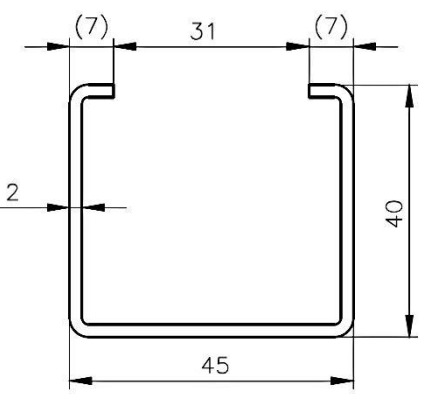

C9
C3818
80 Stück/Bund

C10
C3024
84 Stück/Bund

C11
C4540
50 Stück/Bund

C12
C6020
48 Stück/Bund

Lagerlängen: 2.000 mm und 6.010 mm

Liefermengen: ab 1 Bund je Profil / Güte
Kleinmengen auf Anfrage

Lieferzeit: kurzfristig aus Lagervorrat
(Zwischenverkauf vorbehalten)

Profile C1/C2452; C14/CH3174;
C15/CV3153 und Sonderlängen
auf Anfrage erhältlich.

Güten: verzinkter Bandstahl,
Warmband, gebeizt (blank)
Edelstahl 1.4301

Ihr Kontakt zu uns:

Wickeder Profile Walzwerk GmbH
Erlenstraße 50
58739 Wickede (Ruhr)