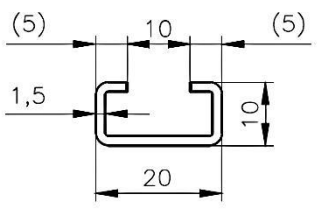

C3
C2010
240 Stück/Bund